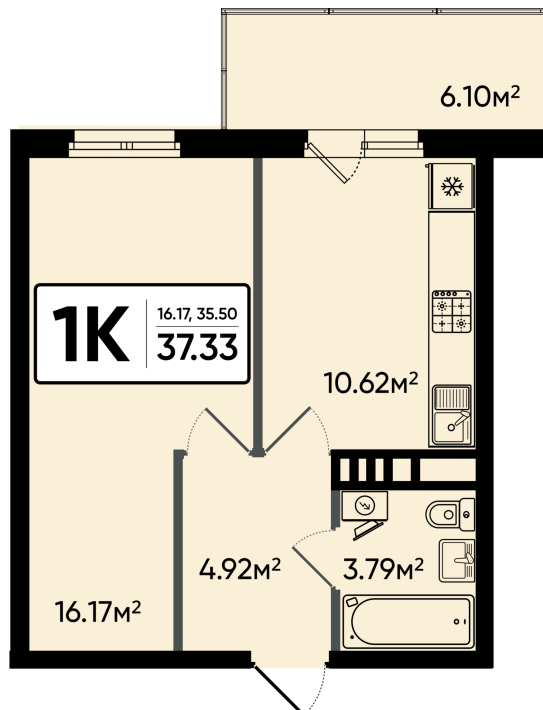

Номер: 289

Отсканируйте QR-код и
смотрите на сайте sever-
kvartal.ru

1 комнатная 37.33 м²

Цена по запросу

Корпус	2	Этаж	15
Секция	1		

22.12.2024, 06:04

Не является публичной офертой, цена может быть скорректирована. Информация взята с сайта «sever-kvartal.ru»

На этаже 15

1 комнатная 37.33 м²

22.12.2024, 06:04

Не является публичной офертой, цена может быть скорректирована. Информация взята с сайта «sever-kvartal.ru»

На генплане 2

1 комнатная 37.33 м²

22.12.2024, 06:04